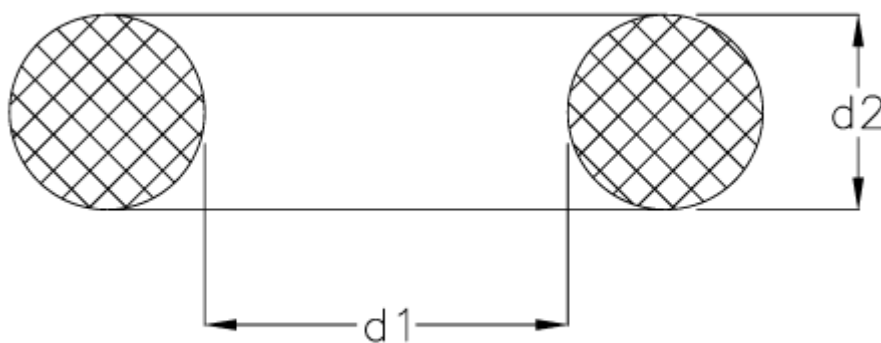

Varenummer: 159004000200000
Beskrivelse: KLEE O-ring 4x2 NBR70 Sort

Mål

d1 = 4.00

d2 = 2.00

Størrelse = 4 x 2